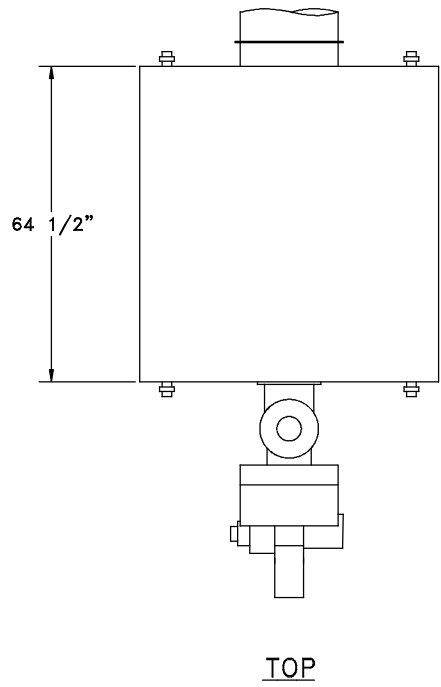

Weil-McLain  
1094 Water

20" FLUE