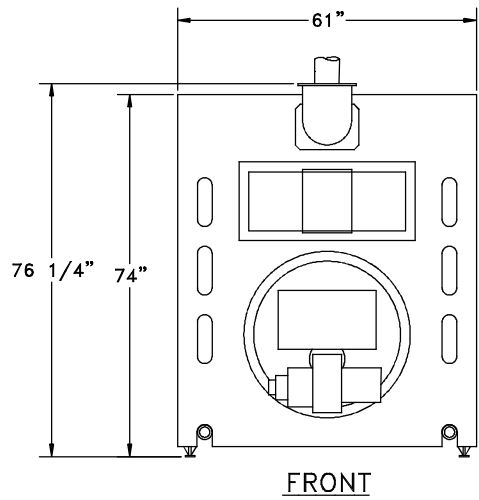

Weil-McLain  
1094 Water

20" FLUE