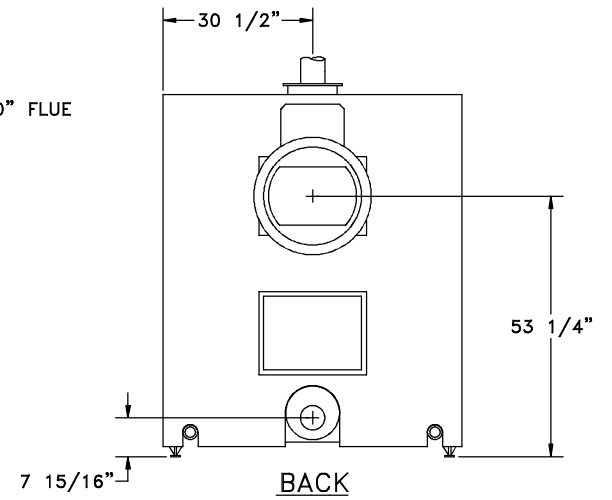

Weil-McLain  
1094 Water

20" FLUE