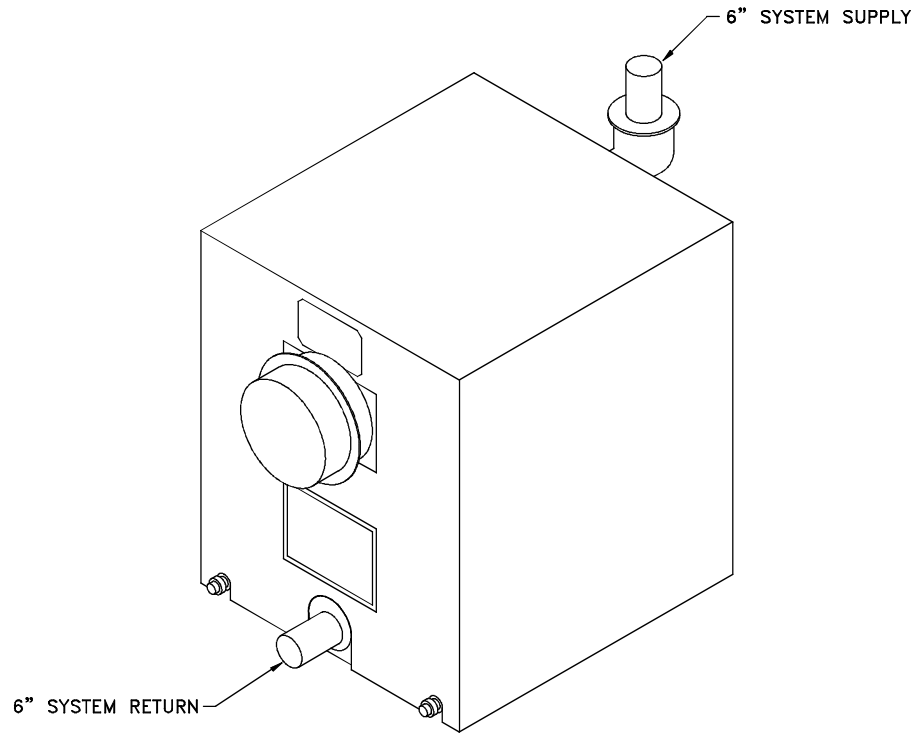

Weil-McLain  
1094 Water

20" FLUE