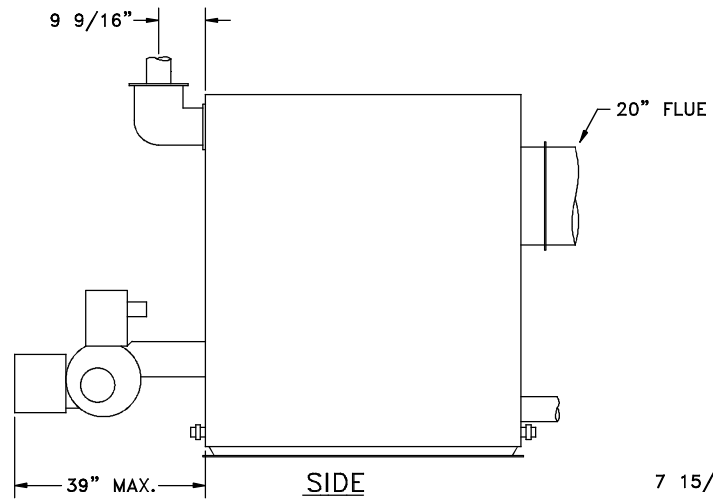

Weil-McLain  
1094 Water

20" FLUE